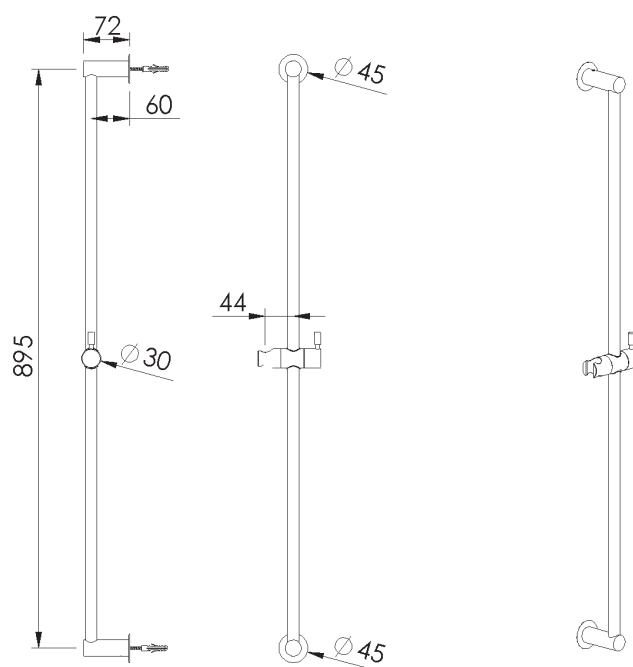

PRODUCT TECHNICAL SHEET

Collection : **CONTEMPORARY**

Ref. : **8020.11.12**

Rampe de douche avec support, 895mm «Contemporary»

Douchearm met houder, 895mm «Contemporary»

Shower arm with holder, 895mm «Contemporary»

Picture

Product details

Technical drawing

RA0.V01